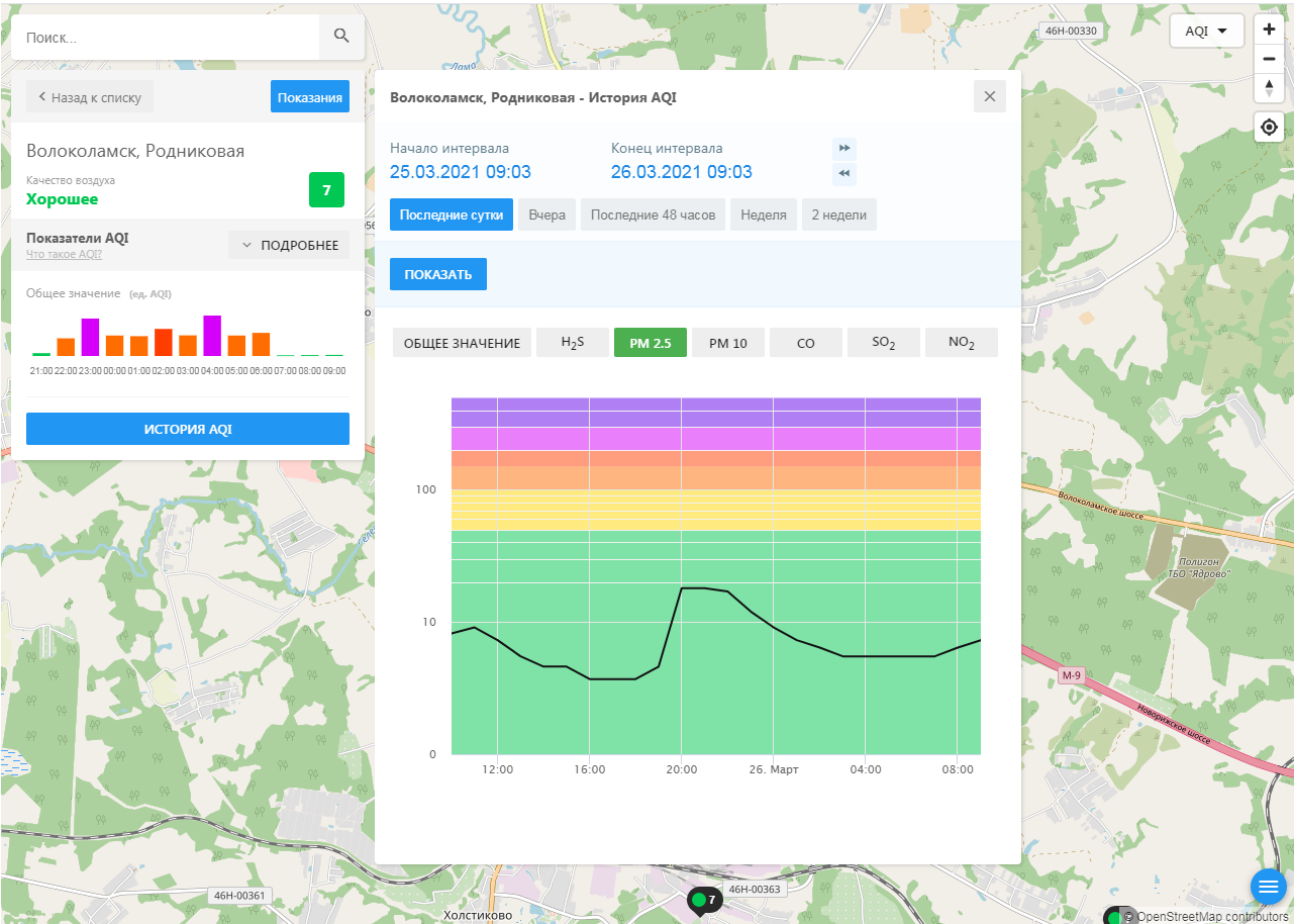

ПОКАЗАТЬ

ОБЩЕЕ ЗНАЧЕНИЕ | H₂S | PM 2.5 | PM 10 | CO | **SO₂** | NO₂

100
10
0

12:00 16:00 20:00 26. Март 04:00 08:00

© OpenStreetMap contributors

Поиск...

← Назад к списку **Показания**

Волоколамск, Нелидово
Качество воздуха **Хорошее** **7**

Показатели AQI
Что такое AQI? **ПОДРОБНЕЕ**

Общее значение (ед. AQI)

ИСТОРИЯ AQI

Волоколамск, Нелидово - История AQI

Начало интервала: **25.03.2021 09:01** Конец интервала: **26.03.2021 09:01**

Последние сутки Вчера Последние 48 часов Неделя 2 недели

ПОКАЗАТЬ

ОБЩЕЕ ЗНАЧЕНИЕ H₂S PM 2.5 PM 10 CO SO₂ **NO₂**

© OpenStreetMap contributors

← → ↻ ecomon.urus.city/sites/31/aqi/?t=56.03041099999999&ln=35.945/93645264985&z=12&m=0

Поиск...

← Назад к списку **Показания**

Волоколамск, Родниковая

Качество воздуха **Хорошее** **7**

Показатели AQI Что такое AQI? **ПОДРОБНЕЕ**

Общее значение (ед. AQI)

21:00 22:00 23:00 00:00 01:00 02:00 03:00 04:00 05:00 06:00 07:00 08:00 09:00