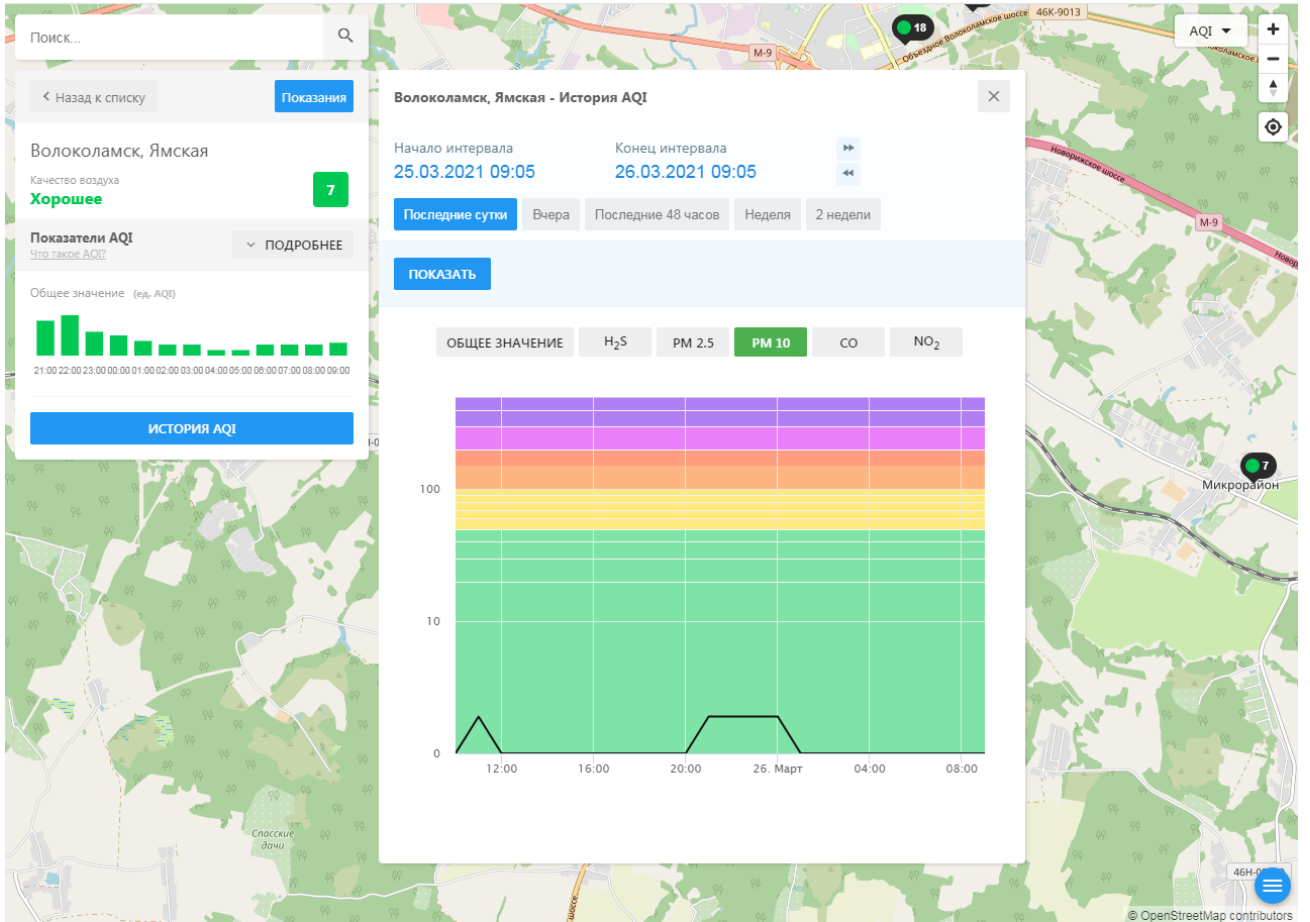

Общее значение (ед. AQI)

ИСТОРИЯ AQI

Волоколамск, Ямская - История AQI

Начало интервала: 25.03.2021 09:05 Конец интервала: 26.03.2021 09:05

Последние сутки Вчера Последние 48 часов Неделя 2 недели

ПОКАЗАТЬ

ОБЩЕЕ ЗНАЧЕНИЕ H₂S **PM 2.5** PM 10 CO NO₂

100
10
0

12:00 16:00 20:00 26. Март 04:00 08:00

Микрорайон

46Н.0

© OpenStreetMap contributors

Поиск...

Волоколамск, Ямская

Качество воздуха **Хорошее** 7

Показатели AQI

Общее значение (ед. AQI)

ИСТОРИЯ AQI

Волоколамск, Ямская - История AQI

Начало интервала: 25.03.2021 09:05 Конец интервала: 26.03.2021 09:05

Последние сутки Вчера Последние 48 часов Неделя 2 недели