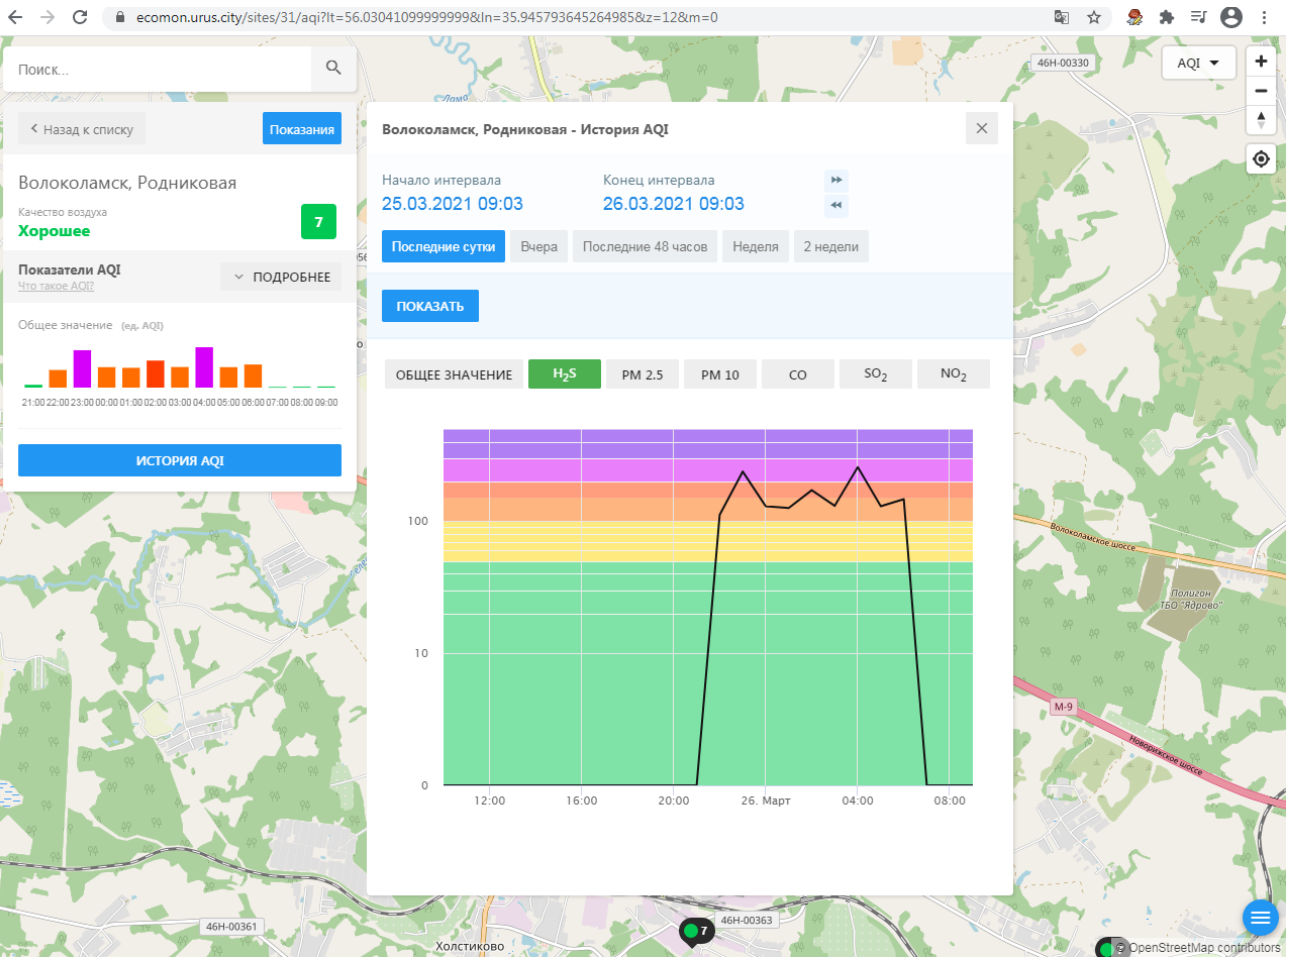

ПОКАЗАТЬ

ОБЩЕЕ ЗНАЧЕНИЕ | H₂S | PM 2.5 | PM 10 | CO | **SO₂** | NO₂

100
10
0

12:00 16:00 20:00 26. Март 04:00 08:00

© OpenStreetMap contributors

Поиск...

← Назад к списку **Показания**

Волоколамск, Нелидово
Качество воздуха **Хорошее** **7**

Показатели AQI
Что такое AQI? **ПОДРОБНЕЕ**

Общее значение (ед. AQI)

ИСТОРИЯ AQI

Волоколамск, Нелидово - История AQI

Начало интервала: **25.03.2021 09:01** Конец интервала: **26.03.2021 09:01**

Последние сутки Вчера Последние 48 часов Неделя 2 недели

ПОКАЗАТЬ

ОБЩЕЕ ЗНАЧЕНИЕ H₂S PM 2.5 PM 10 CO SO₂ **NO₂**

© OpenStreetMap contributors

← → ↻ ecomon.urus.city/sites/31/aqi/?t=56.03041099999999&ln=35.945/93645264985&z=12&m=0

Поиск...

← Назад к списку **Показания**

Волоколамск, Родниковая

Качество воздуха **Хорошее** **7**

Показатели AQI Что такое AQI? **ПОДРОБНЕЕ**

Общее значение (ед. AQI)

21:00 22:00 23:00 00:00 01:00 02:00 03:00 04:00 05:00 06:00 07:00 08:00 09:00