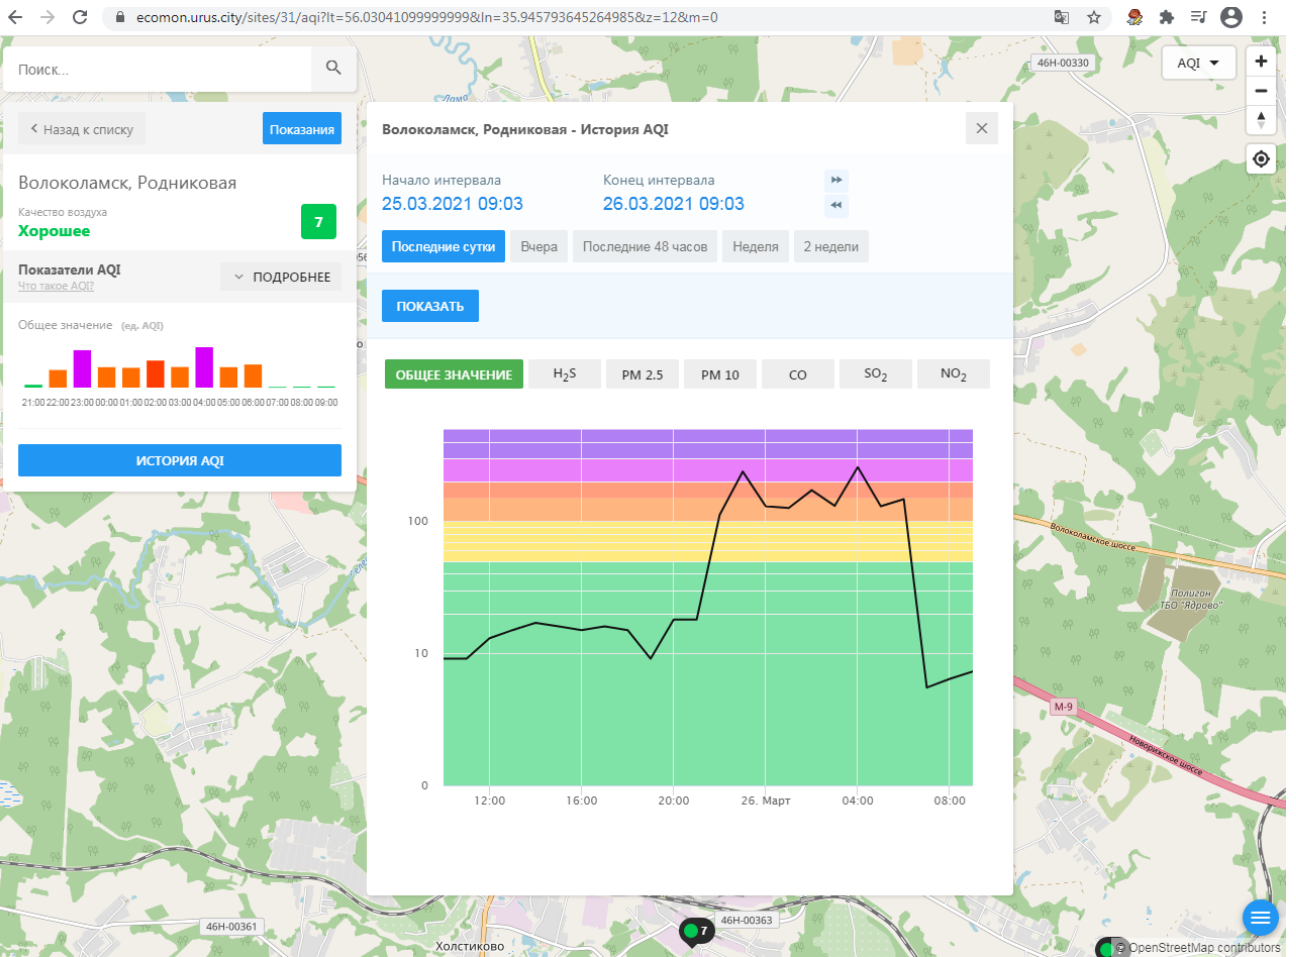

ПОКАЗАТЬ

ОБЩЕЕ ЗНАЧЕНИЕ | H₂S | PM 2.5 | PM 10 | CO | **SO₂** | NO₂

100
10
0

12:00 16:00 20:00 26. Март 04:00 08:00

© OpenStreetMap contributors

Поиск...

← Назад к списку **Показания**

Волоколамск, Нелидово
Качество воздуха **Хорошее** **7**

Показатели AQI
Что такое AQI? **ПОДРОБНЕЕ**

Общее значение (ед. AQI)

ИСТОРИЯ AQI

Волоколамск, Нелидово - История AQI

Начало интервала: **25.03.2021 09:01** Конец интервала: **26.03.2021 09:01**

Последние сутки Вчера Последние 48 часов Неделя 2 недели

ПОКАЗАТЬ

ОБЩЕЕ ЗНАЧЕНИЕ H₂S PM 2.5 PM 10 CO SO₂ **NO₂**

© OpenStreetMap contributors

← → ↻ ecomon.urus.city/sites/31/aqi/?t=56.03041099999999&ln=35.945/93645264985&z=12&m=0

Поиск...

← Назад к списку **Показания**

Волоколамск, Родниковая

Качество воздуха **Хорошее** **7**

Показатели AQI Что такое AQI? **ПОДРОБНЕЕ**

Общее значение (ед. AQI)

21:00 22:00 23:00 00:00 01:00 02:00 03:00 04:00 05:00 06:00 07:00 08:00 09:00